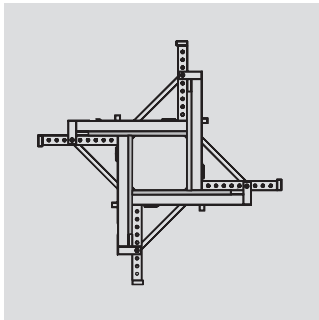

PANALEX Cassaforma per pilastri/Stützenschalung

PANALEX PAX Sistema di casseforma per pilastri

- Pratico meccanismo a cerniera
- Qualità calcestruzzo a vista
- Campo di regolazione da 20 - 60 cm/ 40 - 100 cm con passo di 5 cm, senza sostituzione del manto
- Ottimo per pilastri quadrati e rettangolari
- Smussi triangolari integrati
- Necessità di un solo tiro di gru per lo spostamento
- Regolazione continua in altezza grazie alle altezze standard da 300 cm, 150 cm ed angolare per la sovrapposizione
- Facile trasporto/logistica semplificata
- Golfari di sollevamento integrati
- Sistema privo di singoli pezzi sfusi
- A richiesta possibilità di avere mensole di servizio

Segue alla prossima pagina

PANALEX PAX Stützenschalungs-System

- Patenter Klappmechanismus
- Sichtbetonqualität
- Verstellbereich von 20 - 60 cm/ 40 - 100 cm ohne Wechsel der Schalhaut im 5 cm Raster
- Für Quadrat- oder Rechteckstützen
- Mit integrierten Dreikantleisten
- Nur 1 Kranspiel zum Umsetzen erforderlich
- Stufenlose Höhenanpassung durch Systemhöhen von 300 cm, 150 cm und Aufstockungswinkel
- einfacher Transport/einfache Logistik
- integrierte Kranösen
- keine losen Einzelteile
- Inklusive Betonierbühne auf Anfrage

Weiter auf der nächsten Seite

Telaio verniciato, manto con rivestimento in PP

Standardausführung lackiert, Schalhaut mit PP-Beschichtung

Cod. Art.	Descrizione	Altezza	Campo di regolazione	kg/Pezzo
Art. - Nr.	Beschreibung	Höhe	Verstellbereich	kg/Stück
PAX60L300	Cassaforma/Stützenschalung	300 cm	20-60 cm	575
PAX60L150	Cassaforma incl. bullone di serraggio/Stützenschalung incl. Aufstockschraube	150 cm	20-60 cm	305
PAX60L070	Cassaforma incl. bullone di serraggio/Stützenschalung incl. Aufstockschraube	70 cm	20-60 cm	154