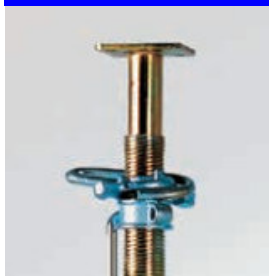

Offerta speciale a magazzino BZ

Sonderangebot Lagerware BZ

PANACEM TONDO forato

Tubo in fibrocemento per armatura di pareti impermeabili. Serve da distanziatore dal cassero e come guaina per il tirante in ferro. Così viene assicurato lo spessore della parete in calcestruzzo e il recupero dei tiranti. Estremi da rifilare!

PANACEM TONDO mit Loch

Rohr aus Faserbeton für die Bewehrung von wasserdichten Wänden. Dient als Abstandhalter von der Schalung und als Schutzmantel für Eisenzugbolzen. Damit wird die Stärke der Wand gewährleistet und die Zuganker können entfernt und wieder verwertet werden. Enden nicht sauber abgelängt!

PANAPUNT AP-FA Z

Puntello in acciaio zincato ad alta portata. A piastra piana 120 x 120 x 80 mm, filetto aperto rullato esterno con meccanismo di abbassamento rapido e dispositivo antisfilamento del tubo interno.

PANAPUNT AP-FA Z

Deckenstützte aus Stahl - verzinkt, hohe Tragkraft. Mit glatter Kopfplatte 120 x 120 x 80 mm, gerolltes, offenes Gewinde mit Dreh- Schnellabsenkvorrichtung und Ausfallsicherung des Innenrohrs.